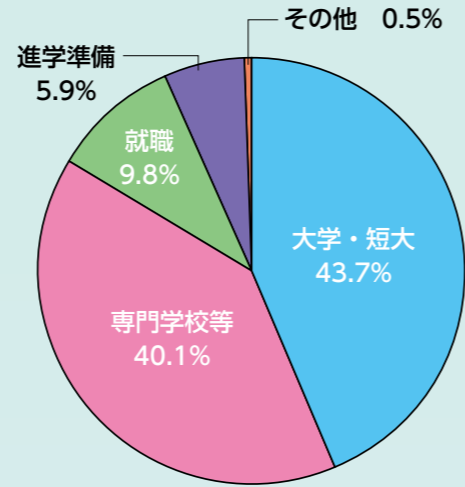

#### 共通

生涯スポーツC  
レクリエーション  
調べるスポーツ  
フードデザイン  
文書処理実習B  
コンピュータミュージック  
マルチメディア  
美術Ⅲ  
英語基礎

2学年より  
進学対応科目を  
多数設置

令和5年度 進路状況…決定率 **99.5%** !!

### 着実に伸びる進路実績

～高まる進学意識～

大学・短大に43.7%、専門学校に40.1%とほぼ5人に4人が進学しています。就職についても、日々の授業や部活動を通して培った力を生かして、優良企業に数多く生徒を送り出しています。卒業後の自分を考えながら学校生活を送った結果です。

生徒自身が目標を持って毎日過ごす学校。それが足立新田高校の最大の特徴です。

令和5年度卒業生進路状況 (43期生)