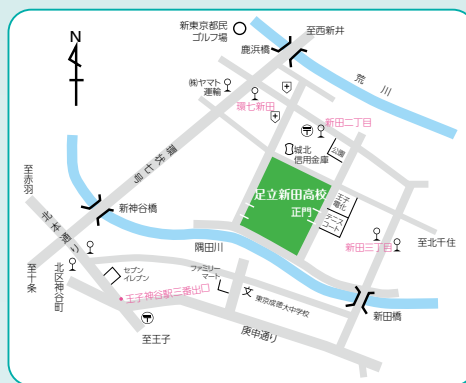

# 入試情報

予定

予約制  
体験入学

令和6年 10月26日(土)

詳しくはHPをご覧ください

10月26日(土)

令和6年 11月16日(土)

11月30日(土)

令和6年

12月7日(土)

※開催時間、予約についてはHPを確認下さい。

その3 分割後期入試 (令和7年 3月11日)

3教科

予約制  
イニング相談会

令和7年 2月上旬  
3月上旬

# Access

- ①王子神谷駅 (東京メトロ南北線) 徒歩 12分
- ②王子駅 (JR 京浜東北線)  
都営バス (王 41) 「新田一丁目」行 「新田三丁目」バス停下車 徒歩 2分
- ③北千住駅 (JR 常磐線・千代田線・日比谷線・東武スカイツリーライン)  
都営バス (王 45) 「王子駅前」行 「新田三丁目」バス停下車 徒歩 2分
- ④赤羽駅 (JR 京浜東北線・埼京線)  
国際興業バス (赤 25) 「ハートアイランド循環」行 「新田二丁目」バス停下車 徒歩 3分  
国際興業バス (赤 26) 「舎人団地」行 「環七新田」バス停下車 徒歩 5分  
国際興業バス (赤 27) 「西新井駅前」行 「環七新田」バス停下車 徒歩 5分
- ⑤上板橋駅 (東武東上線)  
国際興業バス (王 54) 「王子駅前」行 「北区神谷町」バス停下車 徒歩 10分
- ⑥新宿・高円寺・小茂根方面より  
都営バス (王 78) 「王子駅前」行 「北区神谷町」バス停下車徒歩 10分
- ⑦亀有・西新井方面より (東武スカイツリーライン・大師線)  
都営バス (王 49)・東武バス (王 30・足 35) 「王子駅前」行、国際興業バス (赤 27) 「赤羽駅東口」行 「環七新田」バス停下車 徒歩 5分