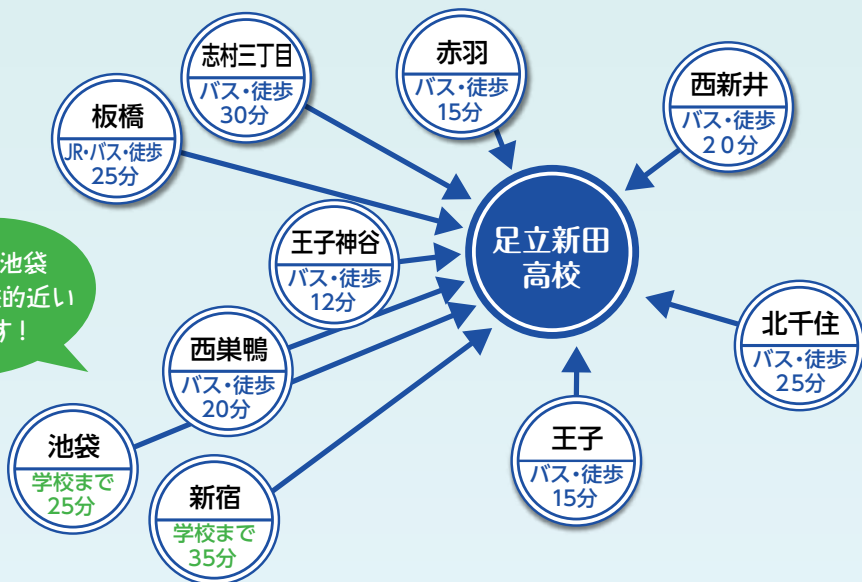

所要時間の目安

1. 東京メトロ南北線
   駒込⇄王子神谷 6分
   後楽園⇄王子神谷 13分 (春日)
2. 飯田橋⇄王子神谷 15分
3. JR 京浜東北線
   日暮里⇄王子 8分
   上野⇄王子 11分
   秋葉原⇄王子 14分

新宿・池袋からも比較的近い学校です!